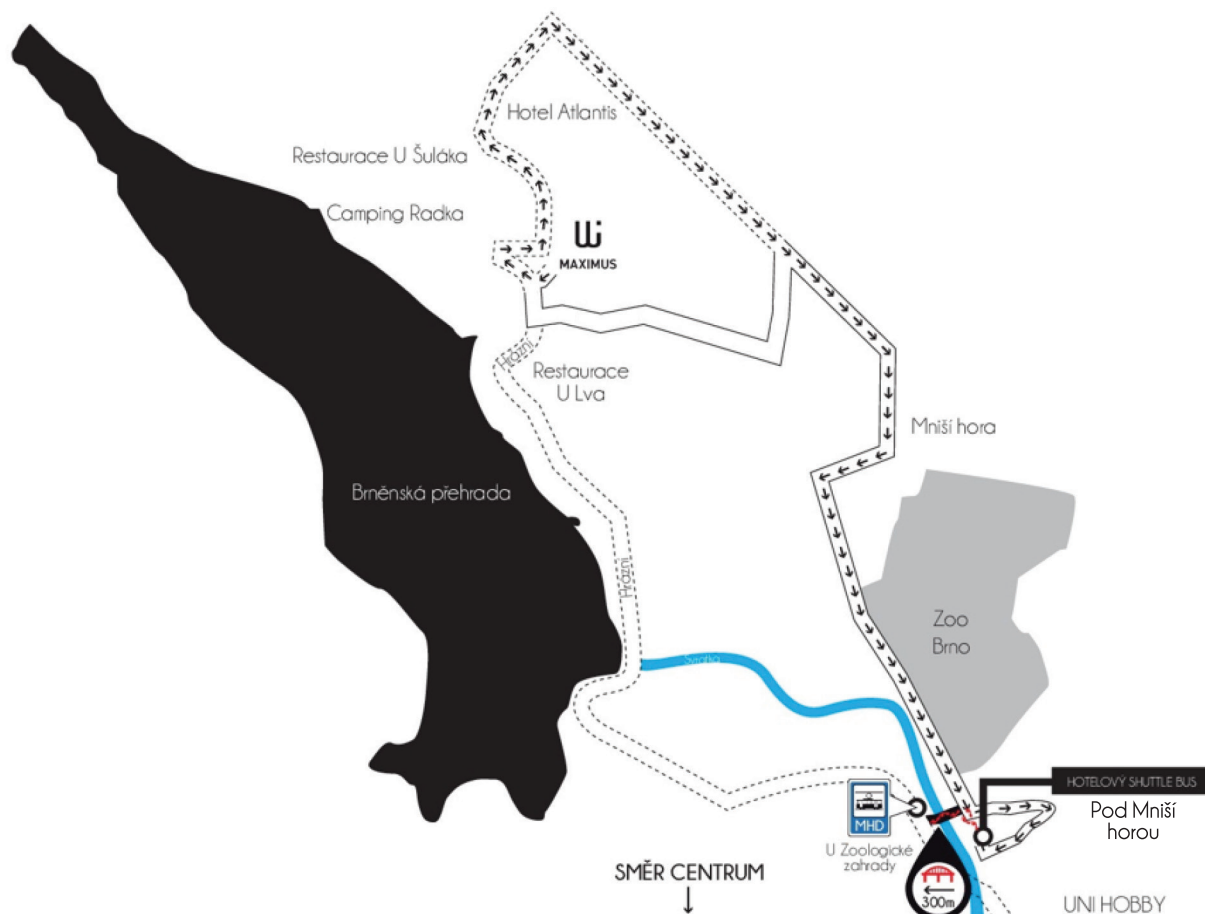

ZASTÁVKA BUS MAXIMUS RESORT

ZASTÁVKA JE Z TECHNICKÝCH DŮVODŮ PŘESUNUTA
ZE ZASTÁVKY PŘÍSTAVIŠTĚ NA ZASTÁVKU POD MNIŠÍ HOROU.
Za případné zpoždění odjezdů autobusu se omlouváme.

WWW.MAXIMUS-RESORT.CZ

JÍZDNÍ ŘÁD

ZVLÁŠTNÍ LINKOVÉ OSOBNÍ DOPRAVY VNITROSTÁTNÍ

W
MAXIMUS

ze zastávky
do zastávky

Pod Mniší horou
Hotel Maximus Resort

	Pondělí - Pátek	Sobota a neděle, svátek
06 ▶	05:30, 05:50 06:10, 06:30, 06:45 07:00, 07:15, 07:30, 07:45 08:00, 8:15, 08:30, 08:50 09:15, 09:45 10:15, 10:45 11:15, 11:45 12:15, 12:45 13:00, 13:15, 13:45 14:10, 14:20, 14:30, 14:55 15:15, 15:30, 15:45, 15:55 16:20, 16:45 17:15, 17:40 18:15, 18:45 19:15, 19:40 20:15 21:00, 21:15, 21:55 22:05, 22:15, 22:30 23:00	05:30 06:10, 06:30, 06:45 07:15, 07:30, 07:45 08:00, 08:15, 08:30, 08:45 09:15, 09:45 10:15, 10:45 11:15, 11:45 12:15, 12:45 13:00, 13:45 14:00, 14:30 15:00, 15:15, 15:30, 15:45 16:00, 16:15, 16:45 17:00, 17:15, 17:40 18:15, 18:45 19:00, 19:15 20:00, 20:15, 20:30 21:00, 21:15, 21:50 22:05, 22:15, 22:30 23:00
10 ▶		
14 ▶		
18 ▶		
22 ▶		

ze zastávky
do zastávky

Hotel Maximus Resort
Pod Mniší horou

	Pondělí - Pátek	Sobota a neděle, svátek
06 ▶	05:25, 05:45 06:00, 06:25, 06:40, 06:55 07:10, 07:25, 07:40, 07:55 08:10, 08:25, 08:45 09:10, 09:40 10:10, 10:40 11:10, 11:40 12:10, 12:40, 12:55 13:10, 13:40 14:05, 14:15, 14:25, 14:50 15:10, 15:25, 15:40, 15:50 16:15, 16:40 17:10, 17:35 18:10, 18:40 19:10, 19:35 20:10, 20:55 21:10, 21:50 22:00, 22:10, 22:20, 22:50 23:15	05:25 06:00, 06:25, 06:40 07:10, 07:25, 07:40, 07:55 08:10, 08:25, 08:40 09:10, 09:40 10:10, 10:40 11:10, 11:40 12:10, 12:40, 12:55 13:10, 13:40, 13:55 14:25, 14:55 15:10, 15:25, 15:40, 15:55 16:10, 16:40, 16:55 17:10, 17:35 18:10, 18:40, 18:55 19:10, 19:55 20:10, 20:25, 20:55 21:10, 21:45 22:00, 22:10, 22:20, 22:50 23:15
10 ▶		
14 ▶		
18 ▶		
22 ▶		