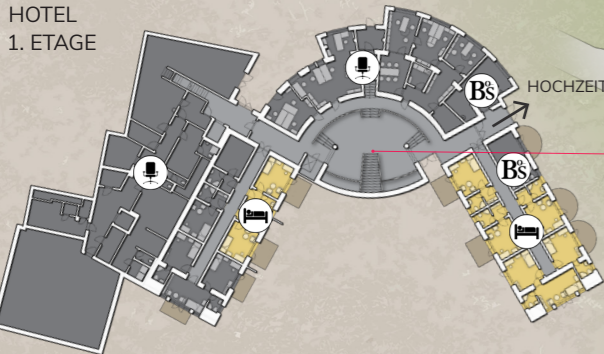

- 1. TERRA
- 2. AQUA
- 3. LIGNUM
- 4. IGNIS
- 5. METALLON
- 6. YANG
- 7. HELIOS 1 und 2
- 8. MAXIMUS RESTAURANT
- 9. PORTUM RESTAURANT
- 10. GARTENRESTAURANT
(VORHERIGE RESERVIERUNG ERFORDERLICH)

HOTEL
3. ETAGE

2. ETAGE

1. ETAGE

HOTEL
1. ETAGE

2. ETAGE

3. ETAGE

ROZDROJOVICE

HOCHZEITSWIES

BEACH BAR
HRÍBEK
DAMPFER-
ANLEGESTELLE
SOKOLSKÉ
KOUPALIŠTĚ

BOWLING
UNTERGESCHOSS

ANLEGEPLATZ

BEDEUTENDES
LANDSCHAFTSELEMENT
NATURWIESE LADA

INFINIT
MAXIMUS

AUßEN-ENTSPAN-
NUNGSBEREICH

- P PARKING
- G GARAGENSTELLPLATZ
- SHUTTLE BUS
- REZEPTION
- GEPÄCKRAUM
- HOTEL
- RESTAURANT
- LOBBY BAR
- AUSSENGRILL
- BOUTIQUE SALON
- KONGRESS-ZENTRUM
- SPA
- WELLNESS
- BOWLING
- HOCHZEITSWIESE
- TERRASSEN
- SONNEN-TERRASSE
- BÜROS
- KÜCHE
- NEBENRÄUME
- TOILETTEN

BRÜNNER STAUSEE