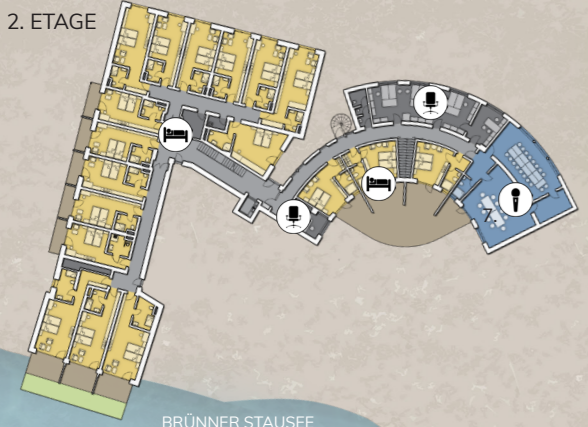

- 1. TERRA
- 2. AQUA
- 3. LIGNUM
- 4. IGNIS
- 5. METALLON
- 6. YANG
- 7. HELIOS 1 und 2
- 8. MAXIMUS RESTAURANT
- 9. PORTUM RESTAURANT
- 10. GARTENRESTAURANT
(VORHERIGE RESERVIERUNG ERFORDERLICH)

HOTEL
3. ETAGE

2. ETAGE

1. ETAGE

HOTEL
1. ETAGE

2. ETAGE

3. ETAGE

ROZDROJOVICE

HOCHZEITSWIES

BEACH BAR
HRÍBEK
DAMPFER-
ANLEGESTELLE
SOKOLSKÉ
KOUPALIŠTĚ

BOWLING
UNTERGESCHOSS

ANLEGEPLATZ

BEDEUTENDES
LANDSCHAFTSELEMENT
NATURWIESE LADA

INFINIT
MAXIMUS

AUßEN-ENTSPAN-
NUNGSBEREICH

- P PARKING
- G GARAGENSTELLPLATZ
- SHUTTLE BUS
- REZEPTION
- GEPÄCKRAUM
- HOTEL
- RESTAURANT
- LOBBY BAR
- AUSSENGRILL
- BOUTIQUE SALON
- KONGRESS-ZENTRUM
- SPA
- WELLNESS
- BOWLING
- HOCHZEITSWIESE
- TERRASSEN
- SONNEN-TERRASSE
- BÜROS
- KÜCHE
- NEBENRÄUME
- TOILETTEN

BRÜNNER STAUSEE