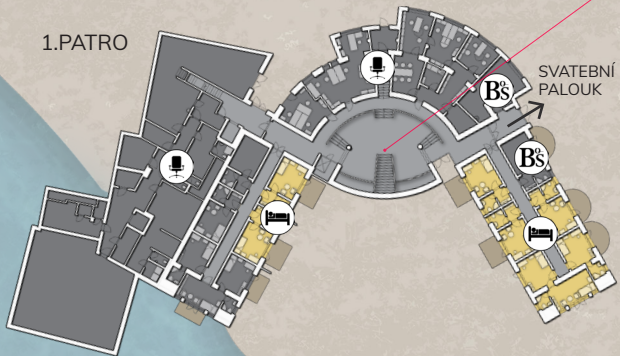

HOTEL  
3.PATRO

2.PATRO

1.PATRO

ROZDROJOVICE

**W**  
**MAXIMUS**  
WELLNESS & SPA  
HOTEL

BEACH BAR  
HŘÍBEK  
ZASTÁVKA  
PARNÍKU  
SOKOLSKÉ  
KOUPALIŠTĚ

BOWLING  
PODZEMNÍ  
PODLAŽÍ

HOTEL  
1. PATRO

2. PATRO

3. PATRO

VÝTAH K  
HOTELOVÝM  
POKOJŮM  
VÝTAH K  
HOTELOVÝM  
POKOJŮM  
VSTUP  
MAXIMUS  
VSTUP  
INFINIT  
VSTUP  
BOWLING A RESTAURACE

VÝZNAMNÝ KRAJINNÝ PRVEK  
PŘÍRODNÍ LOUKA LADA

**INFINIT**  
MAXIMUS

VENKOVNÍ  
RELAXAČNÍ  
ZÓNA

- 1. TERRA
- 2. AQUA
- 3. LIGNUM
- 4. IGNIS
- 5. METALLON
- 6. YANG
- 7. HELIOS 1 a 2
- 8. MAXIMUS RESTAURACE
- 9. PORTUM RESTAURACE
- 10. ZAHRADNÍ RESTAURACE  
(REZERVACE NUTNÁ PŘEDEM)

BRNĚNSKÁ PŘEHRADA

HOTEL  
 RESTAURACE  
 LOBBY BAR  
 VENKOVNÍ GRILL  
 BOUTIQUE SALON  
 KONGRESOVÉ CENTRUM  
 SPA  
 WELLNESS  
 BOWLING  
 SVATEBNÍ PALOUK  
 TERASY  
 SLUNEČNÍ TERASA  
 PARKING  
 PODZEMNÍ GARÁŽE  
 SHUTTLE BUS  
 RECEPCE  
 ÚSCHOVNA ZAVAZADEL  
 KANCELÁŘE  
 KUCHYNĚ  
 ZÁZEMÍ  
 TOALETY