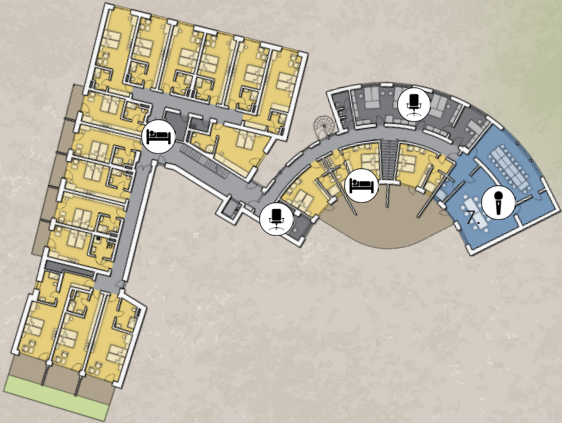

HOTEL  
3.PATRO

2.PATRO

1.PATRO

ROZDROJOVICE

**W**  
**MAXIMUS**  
WELLNESS & SPA  
HOTEL

BEACH BAR  
HŘÍBEK  
ZASTÁVKA  
PARNÍKU  
SOKOLSKÉ  
KOUPALIŠTĚ

BOWLING  
PODZEMNÍ  
PODLAŽÍ

HOTEL  
1. PATRO

2. PATRO

3. PATRO

VÝTAH K  
HOTELOVÝM  
POKOJŮM  
VÝTAH K  
HOTELOVÝM  
POKOJŮM  
VSTUP  
MAXIMUS  
VSTUP  
INFINIT  
VSTUP  
BOWLING A RESTAURACE

VÝZNAMNÝ KRAJINNÝ PRVEK  
PŘÍRODNÍ LOUKA LADA

**INFINIT**  
MAXIMUS

VENKOVNÍ  
RELAXAČNÍ  
ZÓNA

- 1. TERRA
- 2. AQUA
- 3. LIGNUM
- 4. IGNIS
- 5. METALLON
- 6. YANG
- 7. HELIOS 1 a 2
- 8. MAXIMUS RESTAURACE
- 9. PORTUM RESTAURACE
- 10. ZAHRADNÍ RESTAURACE  
(REZERVACE NUTNÁ PŘEDEM)

BRNĚNSKÁ PŘEHRADA

HOTEL  
 RESTAURACE  
 LOBBY BAR  
 VENKOVNÍ GRILL  
 BOUTIQUE SALON  
 KONGRESOVÉ CENTRUM  
 SPA  
 WELLNESS  
 BOWLING  
 SVATEBNÍ PALOUK  
 TERASY  
 SLUNEČNÍ TERASA  
 PARKING  
 PODZEMNÍ GARÁŽE  
 SHUTTLE BUS  
 RECEPCE  
 ÚSCHOVNA ZAVAZADEL  
 KANCELÁŘE  
 KUCHYNĚ  
 ZÁZEMÍ  
 TOALETY